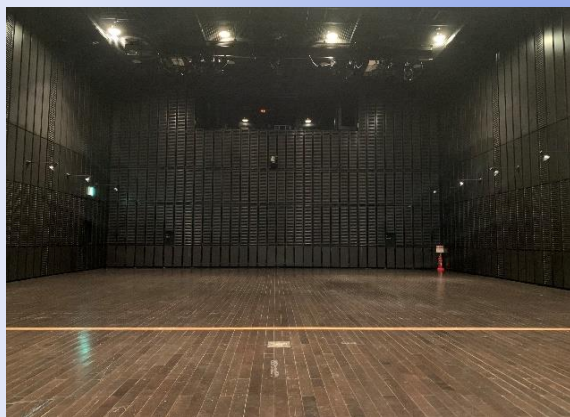

箱貸しプラン

さざなみホールのフラットな舞台空間を、舞台打合せやスタッフ立ち会い不要で安価に使いたい声を受け、生楽器（電力不要）の演奏やダンスの練習等、一定条件で施設利用料半額のスタジオ利用セットプランを新設しました。

さざなみホールを練習で使いたいな...

申込期間	利用日の12ヶ月前～20日前まで
申込可能区分	さざなみホール 夜間のみ（抽選申し込みはできません）
申込方法	窓口のみ
利用料金	さざなみホールの施設基本使用料は通常の半額 支払い利用日20日までに全額納付 キャンセル時20日以降後半金返金不可
利用可能備品	スタッキングチェア（さざなみホール）、長机、譜面台、演奏者用椅子 照明は基本作業灯のみ 舞台照明利用なし
利用不可備品	ピアノ、昇降床（全面フラット）、リノリウム スピーカー・マイクなどの電力を使った音響設備無し（自己管理にて持ち込み可 要相談）
照明	基本作業灯のみ（楽譜が読める程度）